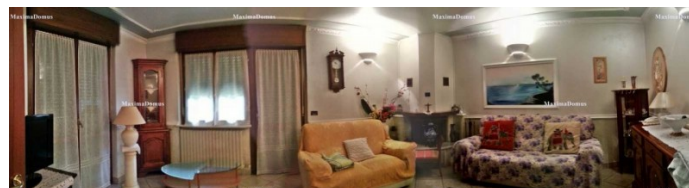

Vendita: € 499.000